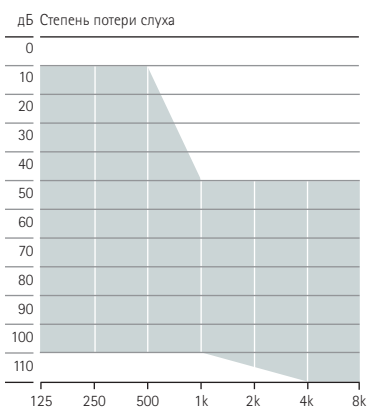

Описание моделей

Naída M-SP
Naída M-SP Trial
M90/M70/M50/M30

Размер батареи		13	
Многофункциональная кнопка		•	
Телефонная катушка		•	
Bluetooth®		•	
Нанопокрытие		•	
Индекс IP		IP68*	
Размеры	Д x Ш x Г	40,0 x 16,9 x 8,5 (1,57 x 0,67 x 0,33")	
	Вес	4,4 г	
		HE11	HE11 680
ВУЗД90 (дБ УЗД)	куплер 2 куб.см	139	133
Макс. усиление (дБ)	куплер 2 куб.см	81	75
Диапазон частот (Гц)		<100 - >5000	<100 - >5000
Рабочий ток (мА)		2,1	2,0

Диапазон настройки

Умеренная - глубокая степень потери слуха, все аудиометрические конфигурации

■ HE11 680

Цвета корпуса

P1
Песок

P3
Сандал

P4
Каштан

P5
Шампань