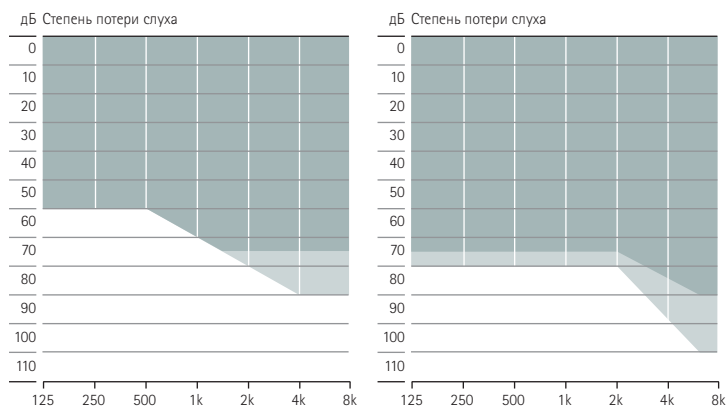

Описание моделей

Bolero M-M
Bolero M-M Trial
M90/M70/M50/M30

Bolero M-PR
Bolero M-PR Trial
M90/M70/M50/M30

Батарея		312		встроенная перезаряжаемая	
Многофункциональная кнопка		•		•	
Телефонная катушка		•		•	
Bluetooth®		•		•	
Нанопокрытие		•		•	
Индекс IP		IP68*		IP68*	
Размеры	Д x Ш x Г	31.3 x 14.1 x 7.3 (1.23 x 0.56 x 0.29")		36.7 x 16.4 x 8.5 (1.44 x 0.65 x 0.33")	
	Вес	2.18 г		3.71 г	
Время зарядки**	0% до 100%			3 ч	
	0% до 80%			1.5 ч	
	30 мин. настройки			10 мин.	
		SlimTube 4.0	HE11 680	SlimTube 4.0	HE11 680
ВУЗД90 (дБ УЗД)	куплер 2 куб.см	122	128	127	130
Макс. усиление (дБ)	куплер 2 куб.см	58	63	60	66
Диапазон частот (Гц)		<100 - >6500	<100 - >8000	<100 - >7000	<100 - >6800
Рабочий ток (мА)		1.5	1.6		

Диапазон настройки

Легкая - умеренно тяжелая степень потери слуха, все аудиометрические конфигурации

Легкая - тяжелая степень потери слуха, все аудиометрические конфигурации

■ SlimTube 4.0
■ HE11 680

Цвета корпуса