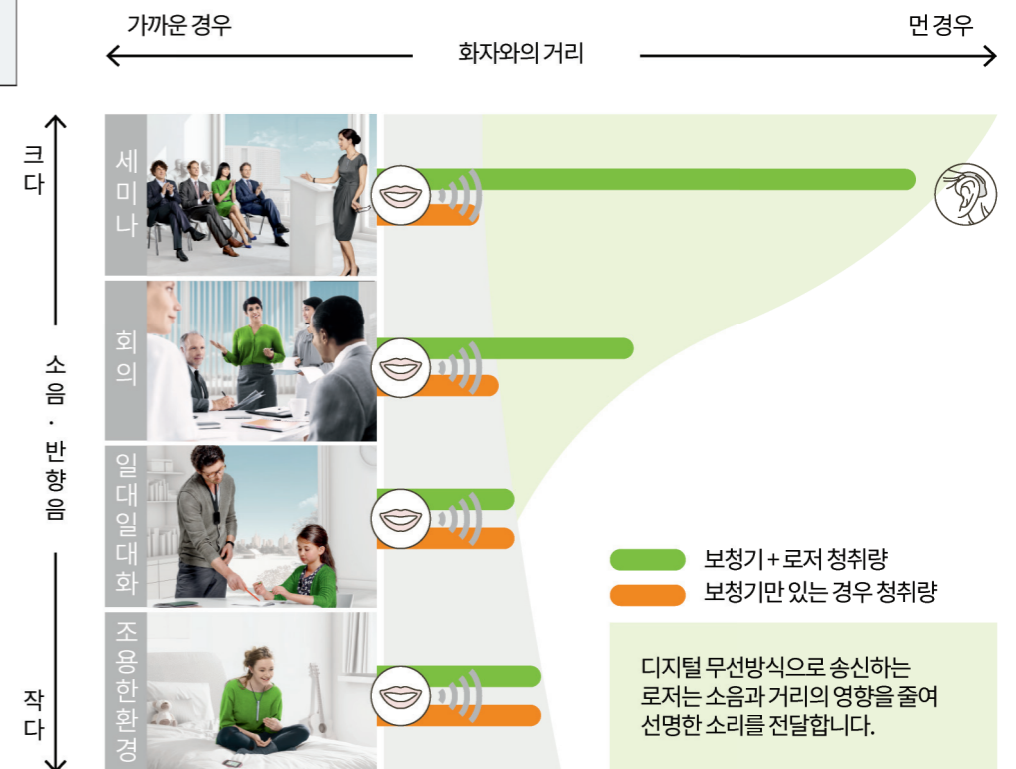

***빌롱(Belong) 플랫폼에만 적용

*양이 음성 스트리밍을 활용한 기능으로, 방향성 마이크가 포함된 보청기를 양이로 착용하셔야 사용 가능합니다.

보청기만으로 해결되지 않는 상황이라면, 「로저」를 권장합니다.

말소리 청취를 방해하는 상황에서는 보청기를 착용해도 듣기 어려운 상황이 발생합니다.

roger
청각 보조 시스템
로저로 이러한 문제들을 해결할 수 있습니다.

**반향음 환경이란? 소리가 장애물에 반사되어 원음과 일정한 시간 차이를 두고 청취자에게 돌아오는 현상입니다.

포낙의 기술

포낙의 기술은 진화를 멈추지 않습니다. 사용자에게 진정으로 필요한 기술을 추구합니다.

포낙의 기술 1

AutoSense OS 3.0

포낙 오토센스 OS (AutoSense OS) 3.0

포낙만의 자동환경설정 프로그램으로 0.4초 마다 200개가 넘는 기준을 바탕으로 소리를 분석하여 최적의 청취 환경을 제공합니다.