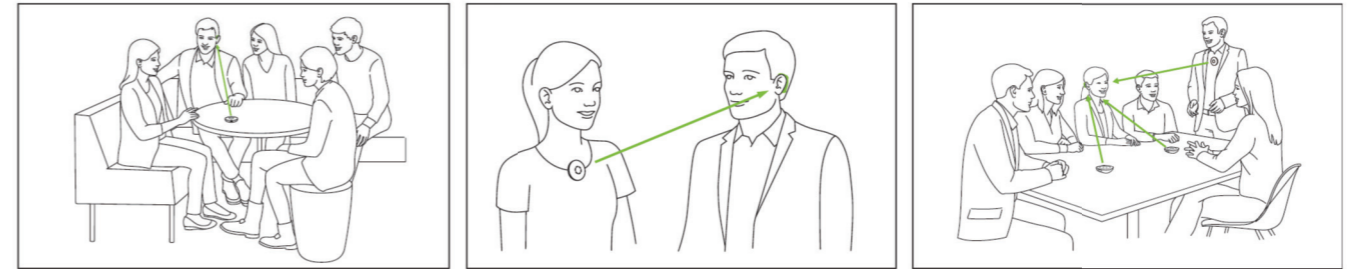

휴대가 간편하고, 멀티미디어에도 연결 가능한 송신기

- 마이크로폰 모드: 인터뷰모드 / 회의모드 / 목걸이모드
- 사용 시간: 2시간 충전 시, 8시간 사용
- 사용 거리: 최대 50m (로저다이렉트), 최대 20m (일반수신기)
- 멀티미디어 연결 가능

☑ 회의모드 ☑ 목걸이모드 ☑ 인터뷰모드

② 로저 셀렉트 iN

제품 코드
056-3002-XX0001

간단한 터치 방식으로 청취 방향 (6방향) 선택 가능한 송신기

- 마이크로폰 모드: 테이블 모드 / 목걸이 모드
- 자동으로 화자 인식 (한 번의 터치로 대화 상대 선택 가능)
- 사용 시간: 2시간 충전 시, 8시간 사용
- 사용 거리: 최대 50m (로저다이렉트), 최대 20m (일반수신기)

☑ 회의모드 ☑ 목걸이모드 ☑ 인터뷰모드

2) 교육용

① 로저 터치스크린 마이크

제품 코드
052-3297-000004

- 방향성 마이크로폰
- 테이블 위에 놓고 '소그롬모드'로 사용 가능
- 2시간 충전으로 10시간 사용 가능
- 넥스트랩(넥루프) 포함
- 자동음량 조절 기능
- ※ 체육관 등 넓은 장소에서도 사용 가능