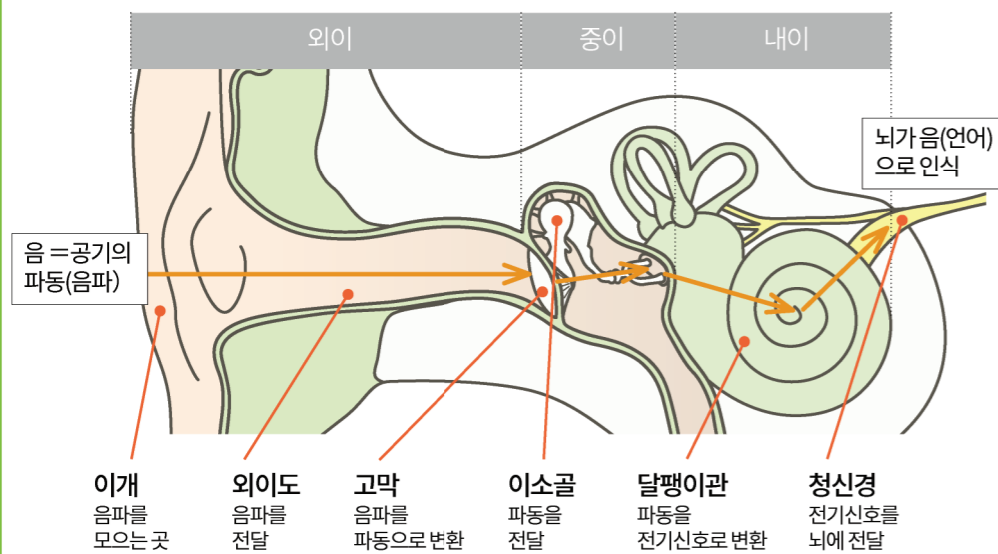

아래와 같은 일을 경험한 적 있나요? 자가진단을 통해 하나라도 해당되는 것이 있다면, 난청의 가능성을 의심해 보아야 합니다.

[자가진단]

난청(청각장애)의 정도 구분과 보청기의 필요성	
<ul style="list-style-type: none"> 회의 중에 상대방의 말을 되묻는 일이 있다. 작은 소리나 속삭이는 말은 듣기 어렵다. 	경도난청 뇌문는 일이 많음 평소 일상생활에서 잘 들리지 않아 업무에 지장이 생기는 경우, 보청기 사용을 권장합니다.
<ul style="list-style-type: none"> TV, 라디오의 볼륨이 너무 크다고 가족에게 자주 지적받는다. 대화가 잘 들리지 않아 대중 맞춤구 친 적이 있다. 내 뒤에서 대화를 하면 잘 듣지 못한다. 	중도난청 큰 소리로 말하지 않으면 듣지 못함 잘 들리지 않는 상태가 신경쓰이게 됩니다. 커뮤니케이션이 손조롭게 되지 않으면 정신적인 스트레스가 쌓여 가족 등 주변 사람에게는 부담이 되므로, 빠른 보청기 착용을 추천합니다.
<ul style="list-style-type: none"> 대화 도중에 상대방의 말을 자주 놓친다. 병원이나 은행에서 이름이 호명되어도 듣지 못한 적이 많다. 큰 소리로 대화하거나 컵에 대고 얘기해도 듣지 못한다. 	고도난청 컵에 대고 큰 소리로 말하지 않으면 듣지 못함 일상생활에서 잘 듣지 못해 주변인과의 관계가 멀어지기 전에 보청기의 사용을 권장합니다.
<ul style="list-style-type: none"> 정면에서 말을 시켜도 들리지 않을 때가 있다. 눈 앞에서 전화가 울려도 듣지 않을 때가 있다. 	고심도난청 컵에 대고 큰 소리로 얘기해도 말소리를 이해하지 못하는 경우가 있음 일상 생활에 큰 지장을 줄 수 있습니다. 빠른 보청기 착용이 필요합니다.

그렇다면 소리는 어떤 원리로 들리고, 어떻게 난청이 되는 것일까요?

[귀의 구조와 소리가 들리는 원리]

난청에는 3가지 종류가 있습니다.

- 전음성 난청**
음을 전달하는 외이나 중이에 문제가 있는 경우입니다.
- 감각신경성 난청**
내이 이후 신경 회로에 문제가 있는 경우입니다.
- 혼합성 난청**
외이나 중이, 내이 모두에 문제가 있는 난청입니다.

- 연령이 높을수록 청력이 저하되는 것은 지극히 자연스러운 현상입니다.
- 노화에 의한 청력 저하는 특히 고음영역대부터 시작됩니다.

사람의 귀가 좌우로 두 개가 있는 것은 양쪽으로 들었을 때 효과나 장점이 많기 때문입니다.

- 시끄러운 환경에서 소리에 집중할 수 있다.
 (왼쪽 귀에 소음 차단, 오른쪽 귀에 듣고 싶은 소리 집중)
- 소리가 나는 방향으로 거리감을 확인할 수 있다.
 (양쪽 귀에 도달하는 소리 정보의 차이로 방향 파악)
- 한쪽 귀로 들을 때보다 명확하게 선명한 소리로 들린다.
 (양이합산효과로 소리가 크게 들림)
- 한쪽 귀로 못 들은 부분을 다른 쪽 귀가 보완해 준다.
 (시각을 예로 들면: 가나다라마 + 가나다라마 = 가나다라마)