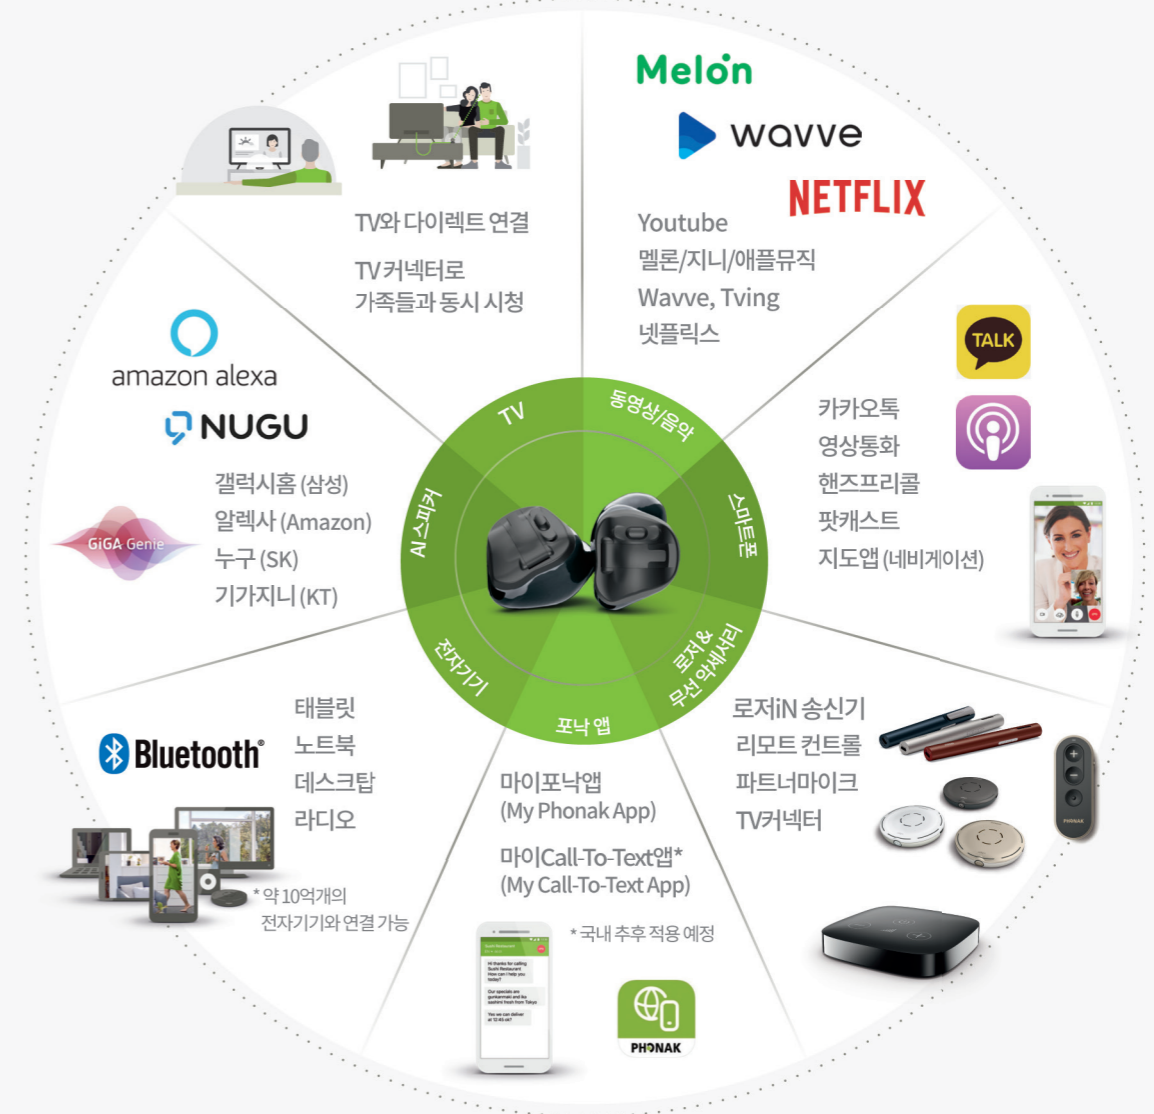

2) 제품 특징

- 1 업계 유일! 블루투스®를 지원하는 모든 전자기기와 다이렉트 연결가능한 귓속형 보청기*
- 2 보청기의 고정관념을 깨뜨리는 블랙셀 이어버드(Earbuds)처럼 세련된 디자인*
- 3 1,600개 이상 수집한 데이터를 기반한 '바이오메트릭 캘리브레이션' 기법으로 정밀하게 분석하여 최상의 청취 환경 제공

*비르토 M-312만 가능

차별화된 비르토™ 제작방법

3) 피팅 범위

M	P	SP	UP
최대출력/이득	최대출력/이득	최대출력/이득	최대출력/이득
109/40	115/50	119/60	127/70

4) 제품 색상

[티타늄] 그레이 셸 & 면판 색상

면판 색상

셸 색상

* 검정색 면판과 셸의 조합(올 블랙)은 비르토 M-312만 가능

세계유일, 다양한 전자기기와 블루투스 다이렉트 연결되는 비르토M-312

M Marvel Platform 마블 플랫폼

Audeo™ M (오픈형 보청기)

1) 제품 정보

오데오™ M-312	방향성 여부	방향성
	멀티-기능버튼	O
	무선 기능 여부	가능 (블루투스® 연결)
	배터리	312A
	배터리 사용시간	70시간
	크로스B 호환	불가
	IP등급 (방진/방수)	IP68
	텔레코일	X
제품코드**		
M90	050-0494-xx	
M70	050-0493-xx	
M50	050-0492-xx	
M30	050-0491-xx	