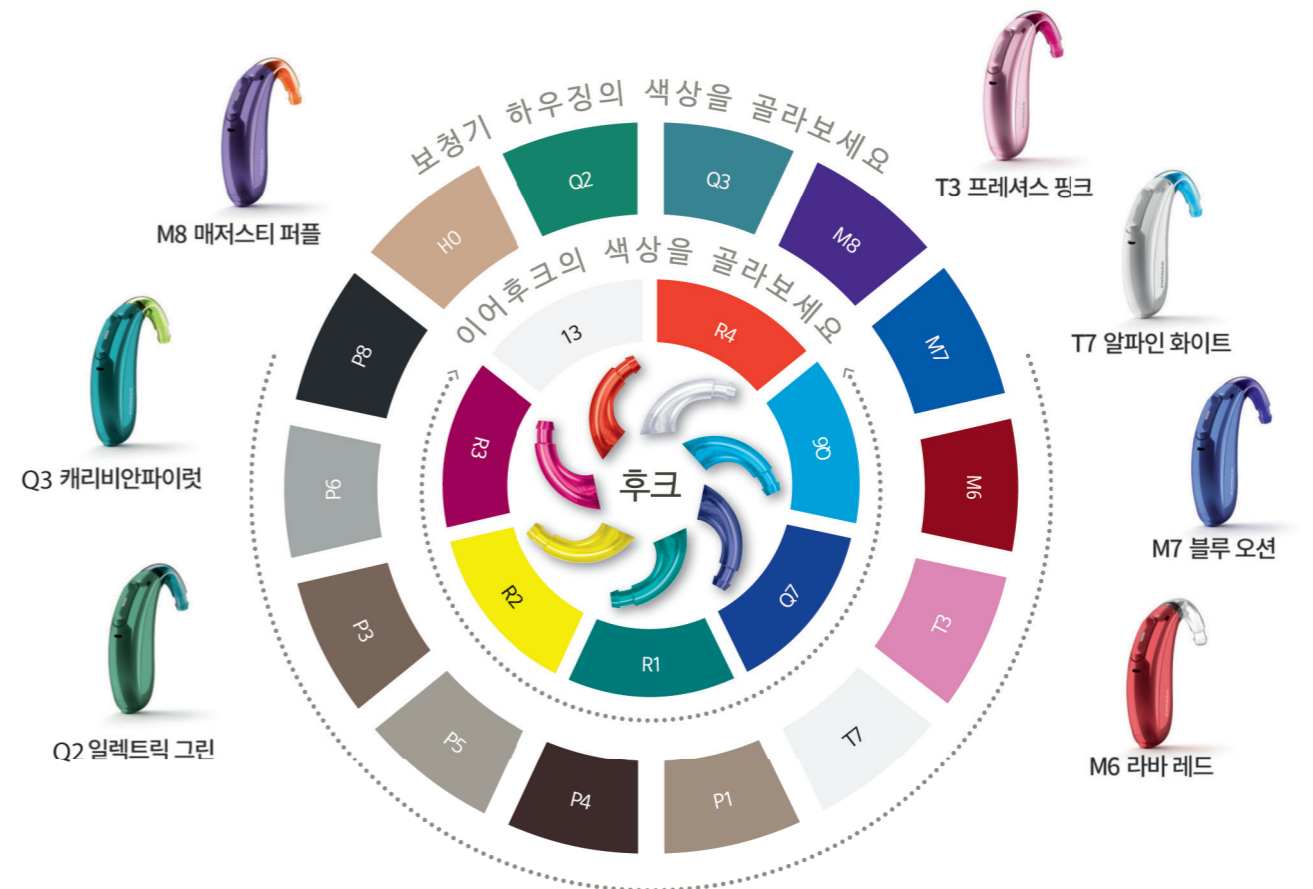

3) 피팅 범위

	최대출력 / 이득		
	M	P	SP
Slim tube 4.0	122/58	127/60	
HE11			139/81
HE11 680	128/63	130/66	133/75

귀는 뇌로 가는 문, 우리 아이를 위한 스카이 M

4) 제품 색상

“아이들의 꿈에 컬러를 입혀주세요”

하우징 후크 총
14색 X 7색 = 98색

* P3, P4, P5 색상은 에센셜 등급(M30)에서 이용 불가