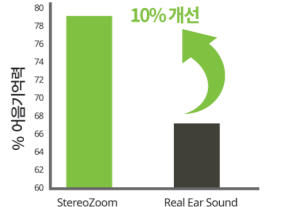

1 말소리를 편안하게 들 수 있는 나이다만의 새로운 피팅 공식

업계유일한 느린 압축방식의 피팅 공식 APD(Adaptive Phonak Digital) Contrast를 사용하여 더욱 편안하게 청취하실 수 있습니다.

2 잘 안 들리는 고주파수 소리까지 선명하게

주파수를 자동으로 구분하고, 청취가 어려운 고주파를 최대 800Hz까지 압축하는 사운드리커버2로 청취를 개선합니다.

3 말소리에 더욱 집중하여 청취노력(스트레스) 개선

대화 방향에 따라 소리를 자동 포커스하는 StereoZoom 기술로, 적은 노력으로 더욱 편안하게 들으세요!

4 대화를 선명하게 듣고 명확하게 기억하는 증진 효과

어음을 더욱 선명하게 들 수 있어, 기존 보청기를 착용했을 때보다 약 10% 기억력이 개선될 수 있습니다.

M Marvel Platform 마블 플랫폼