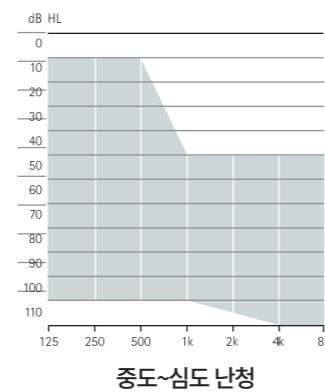

Marvel Platform 마블 플랫폼

Naida™ M (고심도용 귀걸이형 보청기)

1) 제품 정보

나이다™ M-SP

방향성 여부	방향성
멀티기능버튼	O
무선 기능 여부	가능 (블루투스® 연결)
배터리	13A
배터리 사용시간	115시간 (스트리밍 미사용 시)
크로스B 호환	X
IP등급 (방진/방수)	IP68
텔레코일	O

제품코드**	
M90	050-0579-xx
M70	050-0578-xx
M50	050-0577-xx
M30	050-0576-xx

** 제품 코드 마지막 2자리는 색상 코드입니다. (베이스 색상 예시: 000-0000-H0)

- 고심도 난청인이 듣기 어려운 소리까지 선명하게 청취
- 스마트폰, TV, 로저 송신기 등 모든 전자기기와 다이렉트 연결
- 방진방수 최고등급 IP68로 물과 먼지에도 끄떡없는 최고의 견고성과 내구성
- 마이포낙애플의 다양한 기능으로 언제 어디서든 스마트하게 보청기 사용

2) 제품 색상

- P1 샌드베이지
- P3 샌달우드
- P4 체스트넛
- P5 샴페인
- P6 실버 그레이
- P7 그라파이트 그레이
- P8 벨벳 블랙
- T7 알파인 화이트
- H0 베이지

3) 후크 종류

댐퍼가 있는 후크	댐퍼가 없는 후크
후크 HE11 680	후크 HE11

4) 청취 환경에 따른 등급선택

구분	채널	등급	1:1대화	소규모 그룹대화 전화통화 TV시청	음악청취 식당에서 대화	차내 대화 야외활동 (골프 등)
프리미엄 (P)	20	M90	●	●	●	●
어드밴스드(A)	16	M70	●	●	●	
스탠다드(S)	12	M50	●	●		
에센셜 (E)	8	M30	●			

4) 피팅 범위