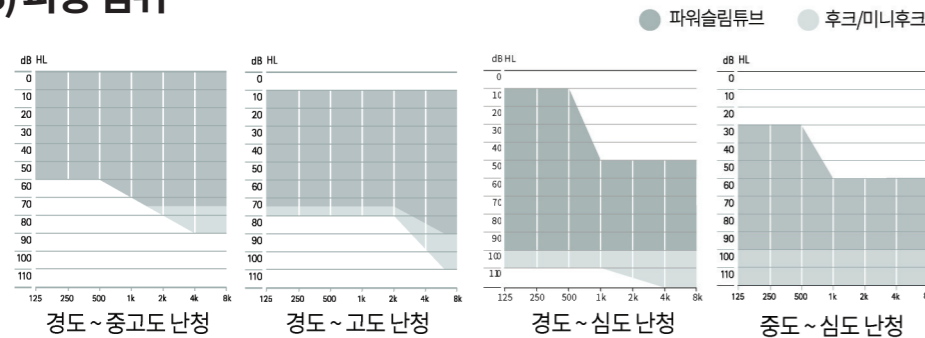

3) 피팅 범위

	M	PR	SP	UP
최대출력 / 이득				
후크	129/63 (HE10680¹)	131/66 (HE10680¹)	133/74 (HE11680¹)	135/77 (HE11680¹)
슬림튜브	122/56	126/58		

4) 제품 색상*

1. **하우징**
2. P1 샌드 베이지
   - P8 벨벳 블랙
   - M7 블루 오션
   - Q3 캐리비안파이어
   - P6 실버 그레이
   - M6 라바 레드
   - M8 마제스티 퍼플
   - T3 프레셔스 핑크
3. **후크**
4. 13 투명
   - R1 그린
   - R3 핑크
   - Q6 블루
   - R2 옐로우
   - R4 오렌지
   - Q7 퍼플

* 벨벳 블랙(P8)을 제외한 모든색상은 선주문 후 발주가 진행되므로 제작기간이 추가 소요될 수 있습니다.