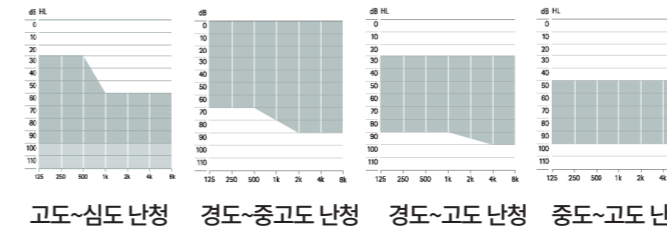

** 제품 코드 마지막 2자리는 색상 코드입니다. (베이지 색상 예시: 000-0000-01)

3) 제품 색상

- 면판 색상
- ITE-10 NWO: 22 코코아, 06 블랙, 26 핑크
 - ITE-312: 26 핑크, 36 레드, 37 블루

2) 피팅 범위

BTE		RIC		
UP	xS	xP	xUP	
최대출력/이득	최대출력/이득	최대출력/이득	최대출력/이득	
HE 11	HE11 680	111/46	124/57	130/66
141/82	135/77			