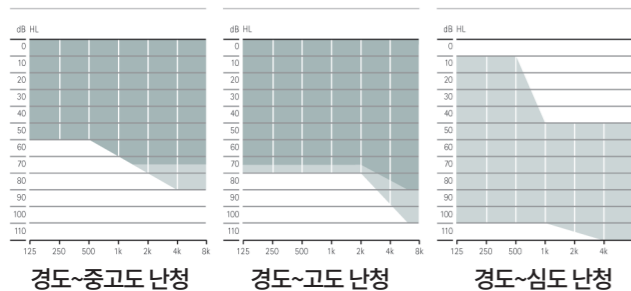

3) 피팅 범위

	최대출력 / 이득		
	M	P	SP
Slim tube 4.0	122/58	127/60	
HE11			139/81
HE11 680	128/63	130/66	133/75

귀는 뇌로 가는 문, 우리 아이를 위한 스카이 M

4) 제품 색상

“아이들의 꿈에 컬러를 입혀주세요”

하우징 후크 총
14색 X 7색 = 98색

* P3, P4, P5 색상은 에센셜 등급(M30)에서 이용 불가