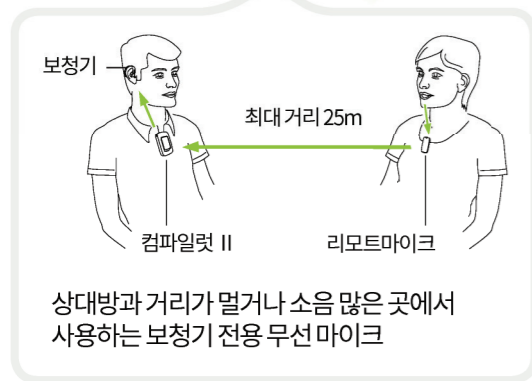

1. 무선 연결장치

컴파일럿 II

휴대전화 통화, 음원 스트리밍 그리고
보청기 조절까지 간편하게 할 수 있는
멀티 기능 액세서리

- 전화 통화 및 음원 양이 스트리밍 기능
리모컨 기능
- 사용 시간: 최대 24시간(스트리밍 기준)
- 사용 거리: 최대 10m (블루투스 범위)
- 단, Marvel은 사용 불가

2. 다양한 멀티미디어 청취

포낙 리모트 마이크

상대방과 거리가 멀거나 소음
많은 곳에서 사용하는 보청기 전용
클립형 무선 마이크