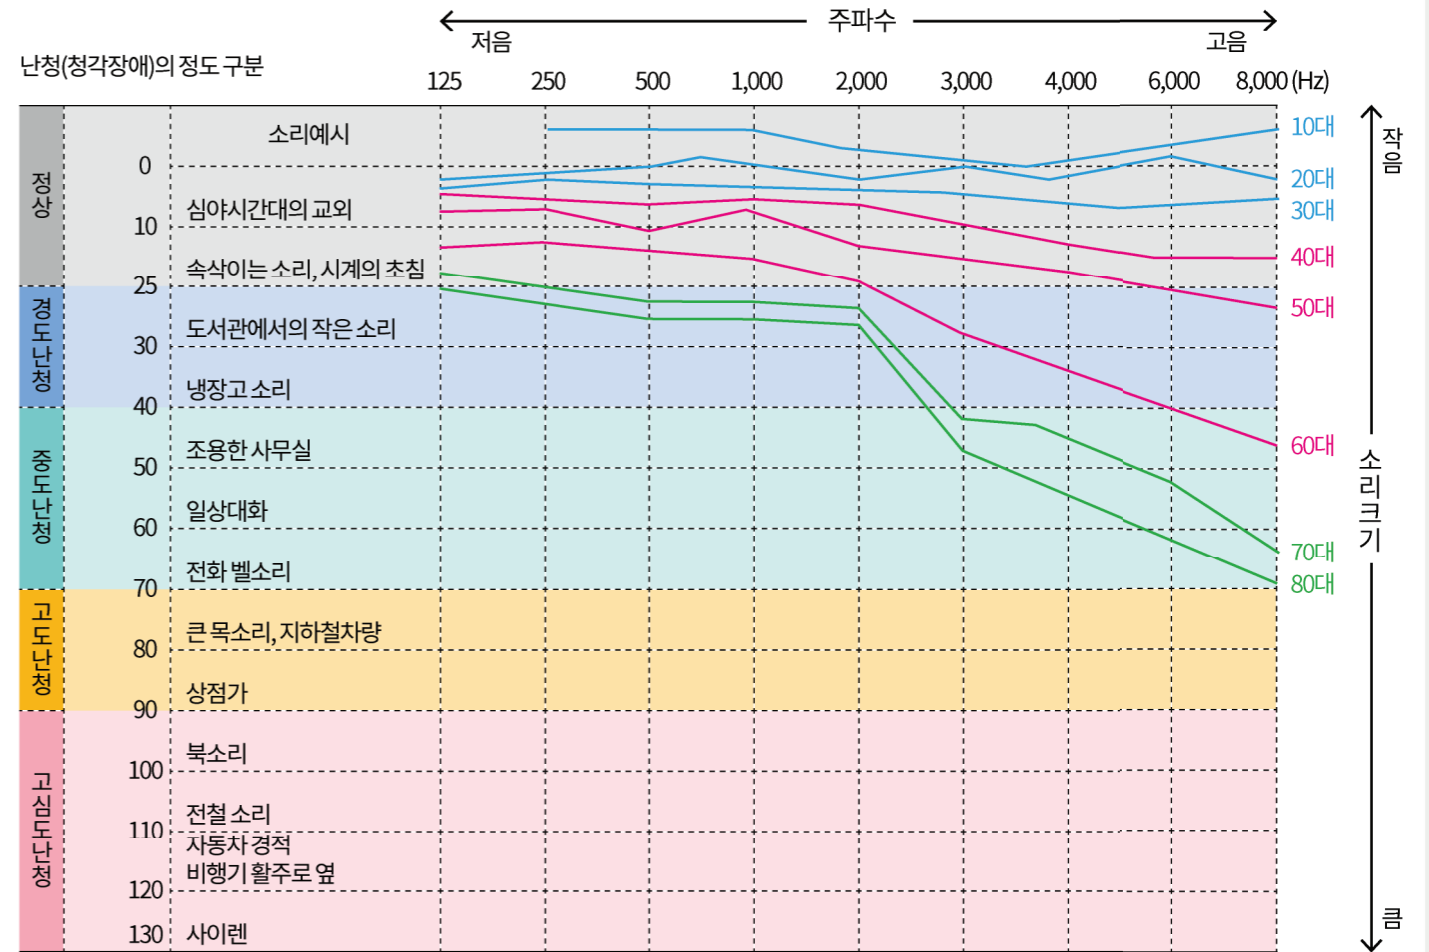

그렇다면 소리는 어떤 원리로 들리고, 어떻게 난청이 되는 것일까요?

[귀의 구조와 소리가 들리는 원리]

난청에는 3가지 종류가 있습니다.

- 전음성 난청**
음을 전달하는 외이나 중이에 문제가 있는 경우입니다.
- 감각신경성 난청**
내이 이후 신경 회로에 문제가 있는 경우입니다.
- 혼합성 난청**
외이나 중이, 내이 모두에 문제가 있는 난청입니다.

- 연령이 높을수록 청력이 저하되는 것은 지극히 자연스러운 현상입니다.
- 노화에 의한 청력 저하는 특히 고음영역대부터 시작됩니다.

사람의 귀가 좌우로 두 개가 있는 것은 양쪽으로 들었을 때 효과나 장점이 많기 때문입니다.

- 시끄러운 환경에서 소리에 집중할 수 있다.
 (왼쪽 귀에 소음 차단, 오른쪽 귀에 듣고 싶은 소리 집중)
- 소리가 나는 방향으로 거리감을 확인할 수 있다.
 (양쪽 귀에 도달하는 소리 정보의 차이로 방향 파악)
- 한쪽 귀로 들을 때보다 명확하게 선명한 소리로 들린다.
 (양이합산효과로 소리가 크게 들림)
- 한쪽 귀로 못 들은 부분을 다른 쪽 귀가 보완해 준다.
 (시각을 예로 들면: 가나다라마 + 가나다라마 = 가나다라마)