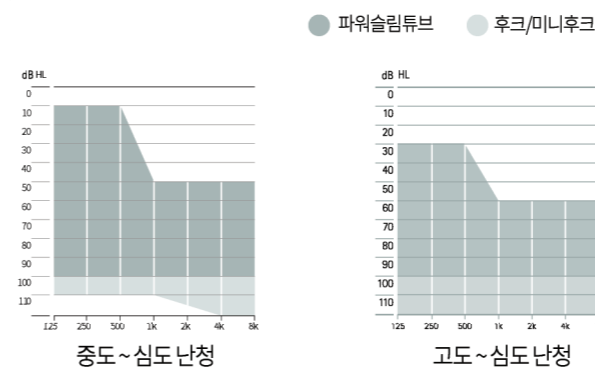

** 제품 코드 마지막 2자리는 색상 코드입니다. (베이지 색상 예시: 000-0000-01)

2) 제품 특징

- 1 고심도 난청 전용 보청기 (90 dB 이상 고심도 난청 전용)
- 2 새로운 피팅법으로 개선된 청취감
- 3 난청인이 듣기 어려운 고주파수 청취 해결
- 4 출력이 부족할 땐 5 dB 더 키워주는 브로드밴드 부스터 기능 ON

● 후크 종류 ※

3) 피팅 범위