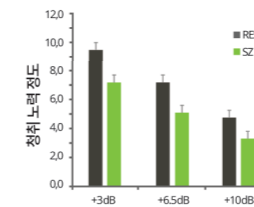

3 말소리에 더욱 집중하여 청취노력(스트레스) 개선

대화 방향에 따라 소리를 자동 포커스하는 StereoZoom 기술로, 적은 노력으로 더욱 편안하게 들으세요!