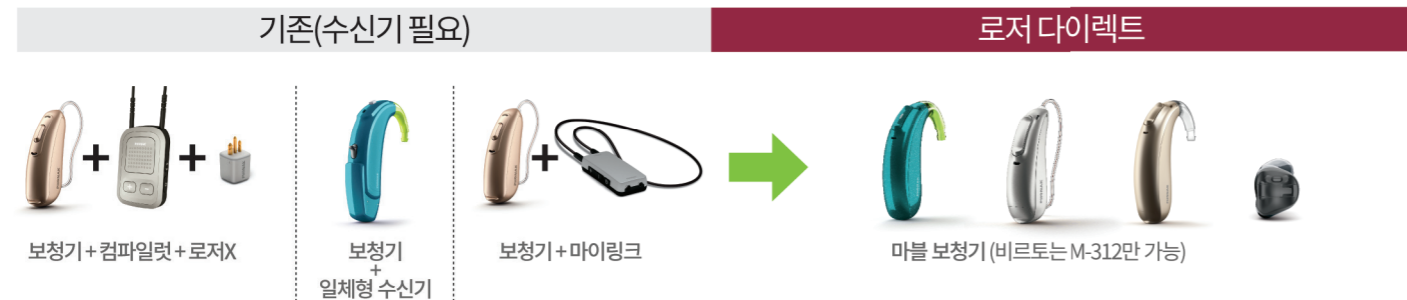

R Roger™ 송신기

■ 로저(Roger™)는 왜 필요할까요?

로저는 보청기만으로는 청취가 어려운 먼 거리 상황과 소음 상황에서 말소리를 보청기 착용자에게 무선으로 직접 전송하는 포낙만의 무선 송/수신 시스템입니다.

로저(Roger)는 화자의 어음을 보청기/인공와우로 무선 전송하여, 소음 상황과 먼 거리에서도 어음 이해도를 높여주는 청각솔루션입니다.

- **친목모임**
  시끄러운 소음을 줄이고, 사람들의 말을 이해하면서 대화에 참여
- **업무상황 (회의 중)**
  회의 내용에 집중하면서 보다 편하게 참여
- **멀티미디어 시청**
  시끄러운 배경소음을 줄여주고, 멀티미디어 음원에 연결하여 다양한 청취
- **스포츠활동**
  먼 거리에서도 강사(코치)의 지시를 명확하게 청취
- **차안에서**
  주변 교통소음을 줄이고, 어음은 귀로 직접 전달하여 편안한 의사소통

■ 로저 다이렉트

로저 다이렉트란 로저 iN 송신기를 이용한 로저 설치과정을 통해 별도의 외부 수신기를 부착할 필요없이, 마블 보청기와 다이렉트로 연결할 수 있는 기능입니다. 로저 다이렉트로 로저를 사용할 경우 크기는 이전에 비해 최대 42% 감소, 무게는 32% 더 가벼워졌습니다.

■ 제품 정보

1) 일반용

① 로저 펜 iN

제품 코드
056-3003-XX0004

휴대가 간편하고, 멀티미디어에도 연결 가능한 송신기

- 마이크로폰 모드: 인터뷰모드 / 회의모드 / 목걸이모드
- 사용 시간: 2시간 충전 시, 8시간 사용
- 사용 거리: 최대 50m (로저다이렉트), 최대 20m (일반수신기)
- 멀티미디어 연결 가능

② 로저 셀렉트 iN

제품 코드
056-3002-XX0001

간단한 터치 방식으로 청취 방향 (6방향) 선택 가능한 송신기

- 마이크로폰 모드: 테이블 모드 / 목걸이 모드
- 자동으로 화자 인식 (한 번의 터치로 대화 상대 선택 가능)
- 사용 시간: 2시간 충전 시, 8시간 사용
- 사용 거리: 최대 50m (로저다이렉트), 최대 20m (일반수신기)

2) 교육용

① 로저 터치스크린 마이크

제품 코드
052-3297-000004

- 방향성 마이크로폰
- 테이블 위에 놓고 '소그롬모드'로 사용 가능
- 2시간 충전으로 10시간 사용 가능
- 넥스트랩(넥루프) 포함
- 자동음량 조절 기능
- ※ 체육관 등 넓은 장소에서도 사용 가능

② 로저 리피터

제품 코드
052-3476-0000XX

로저 리피터는 넓은 장소에서 로저의 청취 반경을 넓히는 로저의 액세스리입니다. 하나 이상의 로저 리피터를 학교 강당 혹은 실내 체육관에 설치하면 난청 아이들도 교사의 지시를 실시간으로 들으며 자유롭게 뛰어다닐 수 있습니다.

③ 로저 멀티미디어 허브

제품 코드
052-3299-0000XX

로저 멀티미디어 허브는 멀티미디어가 다양하게 활용되는 교육 시, 청취를 돕는 송신기입니다. 로저수신기와 연결하여, 교실에서 교사의 마음과 멀티미디어의 오디오 소리를 동시에 들을 수 있습니다.

④ 로저 다이내믹 사운드필드

로저 사운드필드는 교실, 강단 등 넓은 공간 전용 사운드 증폭 시스템입니다. 먼거리와 소음 및 열악한 음향 시설을 개선하여 아이의 학습 효과를 높여줍니다.