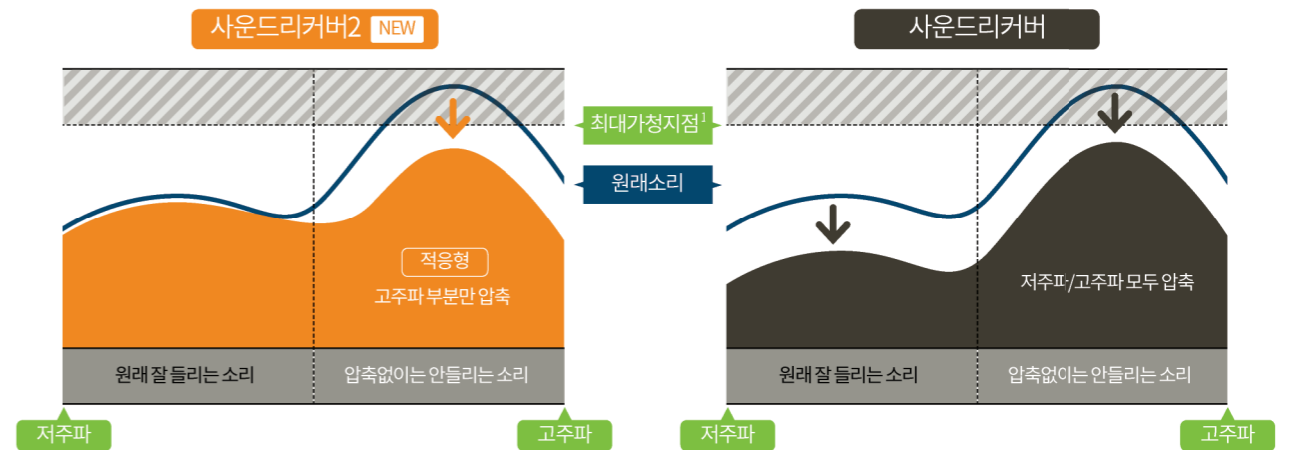

포낙의 기술 2

SoundRecover2

사운드리커버2(SoundRecover2)

“듣기 어려운 고주파수 소리를 청취함으로써 더욱 즐겁게 대화할 수 있습니다.” 사운드리커버2는 적응형 주파수 압축 알고리즘으로 고주파수 청취를 개선합니다. 사운드리커버2는 고주파수와 관련된 가청도를 복원하는 동시에 음질에 중요한 저주파수는 그대로 보존하는 것을 목표로 합니다.

난청인이 듣기 어려워하는 고주파인 [ㅅ,ㅆ,ㅈ,ㅊ,ㅌ]과 같은 마찰음, 파찰음을 압축하여 말소리를 더욱 잘 들을 수 있도록 하는 포낙만의 독자적인 기술입니다.

2007년 최초로 선보인 '사운드리커버' 기술은 또 한번 진화하여 적응형 압축 방식을 적용한 '사운드리커버2'로 새롭게 태어났습니다.

⬆ 적응형이 왜 좋을까요?

들려오는 소리에 따라 압축의 정도가 달라지기 때문에 저주파부터 고주파까지 모든 소리를 자연스럽게 즐길 수 있습니다.

¹최대가청지점: 대화시 들을 수 있는 최대 범위

M Marvel Platform 마블 플랫폼 Virto™ M-Titanium / M (귓속형 보청기)