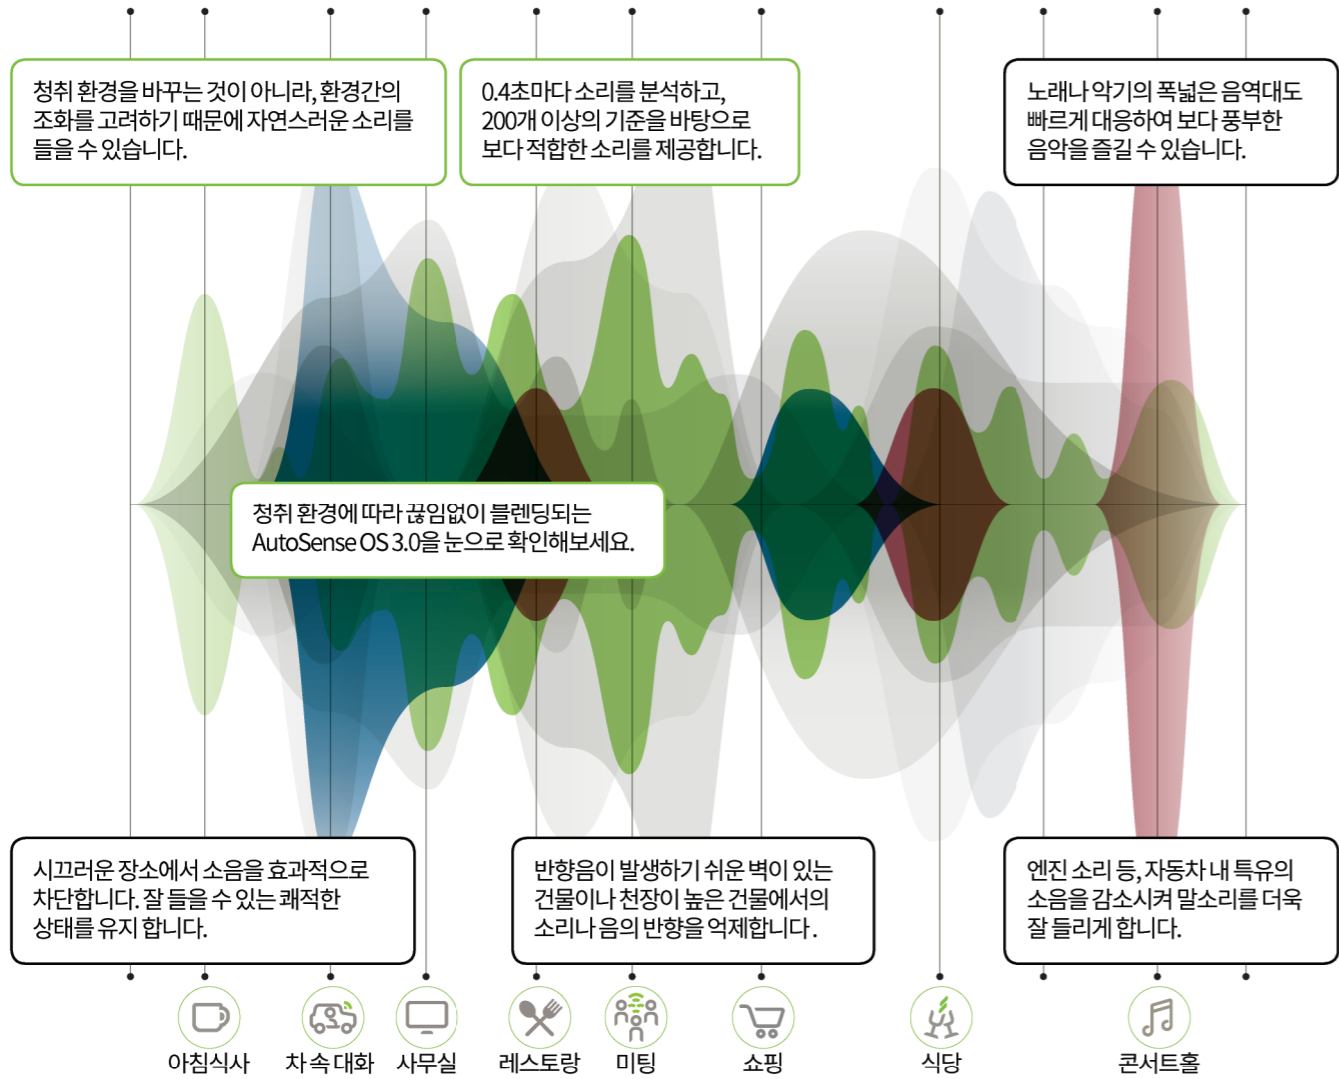

포낙의 기술

포낙의 기술은 진화를 멈추지 않습니다. 사용자에게 진정으로 필요한 기술을 추구합니다.

포낙의 기술 1

AutoSense OS 3.0

포낙 오토센스 OS (AutoSense OS) 3.0

포낙만의 자동환경설정 프로그램으로 0.4초 마다 200개가 넘는 기준을 바탕으로 소리를 분석하여 최적의 청취 환경을 제공합니다.

분석된 환경에 맞춰 총 7가지 프로그램(조용한 환경 / 소음 속 어음 환경 / 소음 환경 / 큰 소음 속 어음 환경 / 차안에서의 대화 환경 / 음악 환경 / 반향음 환경)을 실시간으로 자동 혼합하여 다양한 소리를 더욱 자연스럽게 제공합니다. 또한, 듀얼 압축 방식을 사용하여 기존의 빠른 압축 방식의 이점을 유지하면서 청취 노력을 감소시켜 풍부하고 명료한 청취를 도와줍니다.

※ 설정 가능한 환경은 제품 등급에 따라 상이합니다.

〈등급별 오토센스 OS 3.0의 환경〉

등급	조용한 환경	소음 속 어음 환경	소음 환경	음악	반향음 환경	차안에서의 대화 환경	큰 소음 속 어음 환경*
90 (P)	■	■	■	■	■	■	■
70 (A)	■	■	■	■	■	■	■
50 (S)	■	■	■	■	■	■	■
30 (E)	■	■	■	■	■	■	■

*양이 음성 스트리밍 기능

포낙의 기술 2

SoundRecover2

사운드리커버2(SoundRecover2)

“듣기 어려운 고주파수 소리를 청취함으로써 더욱 즐겁게 대화할 수 있습니다.” 사운드리커버2는 적응형 주파수 압축 알고리즘으로 고주파수 청취를 개선합니다. 사운드리커버2는 고주파수와 관련된 가청도를 복원하는 동시에 음질에 중요한 저주파수는 그대로 보존하는 것을 목표로 합니다.

난청인이 듣기 어려워하는 고주파인 [ㅅ,ㅆ,ㅈ,ㅊ,ㅌ]과 같은 마찰음, 파찰음을 압축하여 말소리를 더욱 잘 들을 수 있도록 하는 포낙만의 독자적인 기술입니다.

2007년 최초로 선보인 '사운드리커버' 기술은 또 한번 진화하여 적응형 압축 방식을 적용한 '사운드리커버2'로 새롭게 태어났습니다.