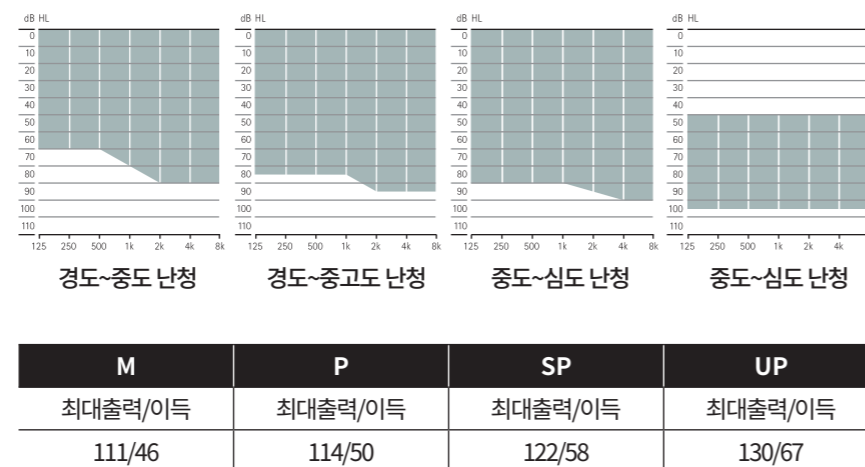

M Marvel Platform 마블 플랫폼

Audeo™ M (오픈형 보청기)

1) 제품 정보

오데오™ M-312	방향성 여부	방향성
	멀티-기능버튼	O
	무선 기능 여부	가능 (블루투스® 연결)
	배터리	312A
	배터리 사용시간	70시간
	크로스B 호환	불가
	IP등급 (방진/방수)	IP68
	텔레코일	X
제품코드**		
M90	050-0494-xx	
M70	050-0493-xx	
M50	050-0492-xx	
M30	050-0491-xx	

오데오™ M-13T	방향성 여부	방향성
	멀티-기능버튼	O
	무선 기능 여부	가능 (블루투스® 연결)
	배터리	13A
	배터리 사용시간	120시간
	크로스B 호환	불가
	IP등급 (방진/방수)	IP68
	텔레코일	O
제품코드**		
M90	050-0519-xx	
M70	050-0518-xx	
M50	050-0517-xx	
M30	050-0516-xx	

** 제품코드 마지막 2자리는 색상코드입니다.
(베이지 색상 예시: 000-0000-H0)

** 제품코드 마지막 2자리는 색상코드입니다.
(베이지 색상 예시: 000-0000-H0)

2) 제품 특징

1. 간편해진 배터리도어 조작
2. 더욱 명확해진 좌우 방향표시 색상 (좌-파란색, 우-빨간색)
3. 마이크로폰 입구가 세 개로 변경되어, 바람소음 최대 5dB 감소

- 업계유일 모든 전자기기와의 블루투스® 연결
- 눈에 거의 띄지 않는 작고 가벼운 사이즈
- 충전형 모델 지원으로 배터리교체의 번거로움 해소
- 보청기로 전화를 받고, 끊고, 들고, 말하는 완전한 핸즈프리 기능
- 선명하고 풍부한 음원 스트리밍
- 방진방수 최고등급 IP68 획득하여 견고한 내구성

3) 제품 색상

- P1 샌드베이지
- P3 샌달우드
- P4 체스트넛
- P5 삼페인
- P6 실버 그레이
- P7 그라파이트 그레이
- P8 벨벳 블랙
- T7 알파인 화이트
- H0 베이지

4) 피팅 범위

M Marvel Platform 마블 플랫폼

Audeo™ M-R (오픈형 충전식 보청기)

1) 제품 정보

오데오™ M-R	방향성 여부	방향성
	멀티-기능버튼	O
	무선 기능 여부	가능 (블루투스® 연결)
	배터리	충전식 (리튬-이온 배터리)
	배터리 사용시간	24시간 (스트리밍 미사용 시)
	크로스B 호환	불가
	IP등급 (방진/방수)	IP68
	텔레코일	X
제품코드**		
M90	050-0486-xx	
M70	050-0485-xx	
M50	050-0440-xx	
M30	050-0439-xx	

** 제품코드 마지막 2자리는 색상코드입니다.
(베이지 색상 예시: 000-0000-H0)

2) 제품 특징

- 3시간 충전으로 24시간 사용가능
- 휴대까지 편리한 다양한 충전기 옵션

3) 충전 및 사용시간

고용량 및 고효율성의 리튬-이온 배터리 사용
리튬-이온 배터리 평균 수명은 6년이나, 사용자에게 따라 상이할 수 있음

충전 시간	사용 시간
3시간	24시간
90분	19시간
60분	12시간
30분	6시간
10분	30분

4) 포낙 충전기

	포낙 충전케이스 BTE/RIC	포낙 미니 충전케이스	포낙 충전케이스 콤비	포낙 충전 파워팩
이미지				
특징	- 하드케이스 / 충전기 이어몰드를 위한 충분한 공간 확보 - USB-C 케이블 사용	- 하드케이스 / 초소형 충전기 - USB-C 케이블 사용	- 하드케이스 / 충전기 / 습기제거 - Micro USB 케이블 사용	- 충전식 제품을 최대 7번 충전 가능 (양기준) - Micro USB 케이블 사용 - 포낙 충전 케이스 콤비와 호환
호환가능 보청기	오데오 M-R 스카이 M-PR	오데오 M-R(전용)	오데오 M-R/오데오 B-R 스카이 B-PR	충전 케이스 콤비와 함께 사용 가능
제품코드	075-3016-12	075-3015-12	075-0040-12	071-0003