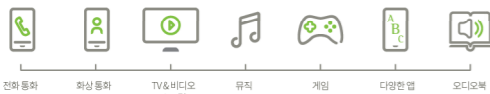

** 제품 코드 마지막 2자리는 색상 코드입니다. (베이지 색상 예시: 000-0000-H0)

2) 제품 특징

아이들의 청취환경에 최적화된 선명하고 풍부한 사운드

- 세계 최초 유소아를 위한 운영체제 '오토센스 스카이 OS 3.0'
- 적응형 소음관리 기술로 어음 이해도 24% 향상
- 주파수 압축 알고리즘으로 듣기 어려운 고주파 어음 청취 향상

배터리 교체의 번거로움이 없는 업계 유일 유소아용 충전식 모델

- 3시간 급속 충전 시, 하루 종일 청취
- 휴대용 충전기로 언제 어디서나 간편하게 충전 가능
- 6년간 사용가능한 리튬이온 배터리

전자기와 블루투스®로 연결하여 다양한 청취자극과 교육자료 제공

- 업계 유일, 모든 스마트폰/TV 등 전자기와 다이렉트 연결
- 로저 송신기에서 다이렉트 스트리밍 가능

안전하고 견고한 보청기, 유소아를 위한 맞춤 디자인

- 방진방수 최고등급 IP68로 물, 먼지, 습기 걱정없이 사용
- 이중안전 잠금장치로 안전성 강화
- LED상태표시등으로 쉽게 보청기 상태 확인 가능
- 다양한 컬러로 믹스앤매치 (총 98가지의 다양한 색상조합)