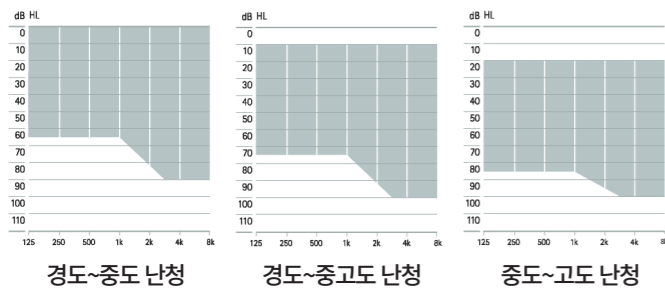

3) 피팅 범위

M	P	SP
최대출력 / 이득	최대출력 / 이득	최대출력 / 이득
109/40	115/50	119/60

4) 제품 색상*

면판 색상

- P8 벨벳 블랙

본체 색상

- 티타늄 그레이

* 비르토™ B-티타늄은 한가지 색상만 선택이 가능합니다.