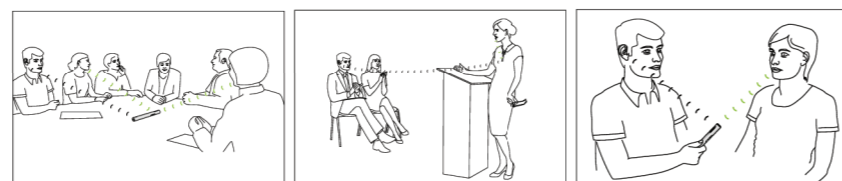

■ 제품 정보

1) 일반용

① 로저 펜 iN

제품 코드
056-3003-XX0004

휴대가 간편하고, 멀티미디어에도 연결 가능한 송신기

- 마이크로폰 모드: 인터뷰모드 / 회의모드 / 목걸이모드
- 사용 시간: 2시간 충전 시, 8시간 사용
- 사용 거리: 최대 50m (로저다이렉트), 최대 20m (일반수신기)
- 멀티미디어 연결 가능

☑ 회의모드   ☑ 목걸이모드   ☑ 인터뷰모드