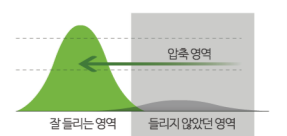

2 잘 안 들리는 고주파수 소리까지 선명하게

주파수를 자동으로 구분하고, 청취가 어려운 고주파를 최대 800Hz까지 압축하는 사운드리커버2로 청취를 개선합니다.