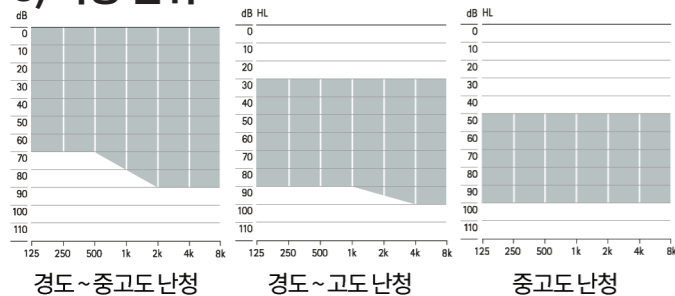

3) 피팅 범위

S(xS)	P(xP)	UP(xUP)
최대출력/이득 111/46	최대출력/이득 124/57	최대출력/이득 130/66

4) 제품 색상*

- P1 샌드베이지
- P3 샌달우드
- P4 체스트넛
- P5 샴페인
- P6 실버 그레이
- P7 그라파이트 그레이
- P8 벨벳 블랙
- T7 알파인 화이트
- O1 베이지

* 베이지(O1)와 벨벳 블랙(P8)을 제외한 모든색상은 선주문 후 발주가 진행되므로
제작기간이 추가 소요될 수 있습니다.