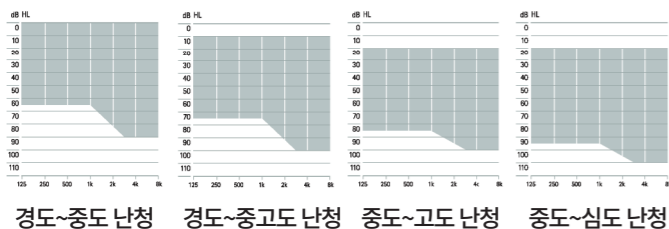

B 보급형 보청기 Vitus™ + (귓속형 보청기)

1) 제품 정보

방향성 여부	전방향성	방향성
무선 기능 여부	불가	가능
배터리	10A	312A
배터리 사용시간	59~69시간	107~125시간
셸 타입	IIC, CIC, MC	ITC, HS, FS
IP등급 (방진/방수)	IP68	X
제품 코드	063-0267-01	063-0269-01

합리적인 가격으로 포낙의 최첨단 기술을 경험하고 싶은 분들을 위한 포낙의 보급형 보청기 비투스

1. 1 소음 상황에서 '일상적인 환경'모드로 어음명료도 개선
2. 2 65 dB이 넘는 소음 환경에서 자동으로 변경되는 방향성 기능 '울트라 줌'
3. 3 포낙 고주파수 압축 기술의 원조, 사운드리커버 탑재
4. 4 퀵싱크 무선기능으로 양쪽 보청기를 원터치로 동시 조절!

2) 피팅 범위

M	P	SP	UP
최대출력/이득	최대출력/이득	최대출력/이득	최대출력/이득
109/40	115/50	119/60	127/70

제품 기능표

플랫폼	채널	제품명	일상적인 환경모드		추가 프로그램						주요 기능							Roger 수신기			무선액세서리		
			조용한 환경 Calm Situation	소음 속 어음 Speech in Noise	추가 가능한 프로그램수	소음 속 어음 Speech in Noise	조용한 환경 Calm Situation	소음 환경 Comfort in Noise	음악 환경 Music	음향 전화 Acoustic Phone	울트라 줌 UltraZoom	사운드리커버 SoundRecover	사용자 선호 조절 User Preference Tuning	휘슬블럭 WhistleBlock	노이즈블럭 NoiseBlock	퀵싱크 QuickSync	AOV	자동 적응관리자 auto Acclimatization	로저19 Roger19	로저 마이링크 Roger MyLink	포낙 미니컨트롤 귓속형 ACC		
귓속형	Vitus+	6	ITE-10 NWO	●	●	4	●	●	●	●	●	●	●	●	●	●	●	●	●	●	●	●	
		6	ITE-312	●	●	4	●	●	●	●	●	●	●	●	●	●	●	●	●	●	●	●	●
귀걸이형	Vitus+	6	BTE-UP	●	●	4	●	●	●	●	●	●	●	●	●	●	●	●	●	●	●	●	
오픈형	Vitus+	6	RIC-312T	●	●	4	●	●	●	●	●	●	●	●	●	●	●	●	●	●	●	●	
귀걸이형	Vitus	4	BTE-UP			4	●	●	●	●	●	●	●	●	●	●	●	●	●	●	●	●	

* 텔레코일 필요