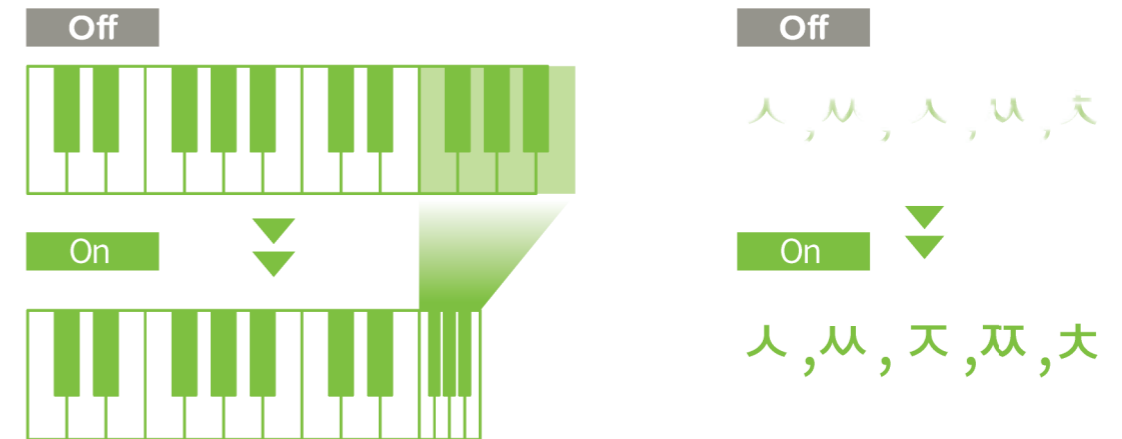

포낙의 기술 2

SoundRecover2

사운드리커버2(SoundRecover2)

“듣기 어려운 고주파수 소리를 청취함으로써 더욱 즐겁게 대화할 수 있습니다.” 사운드리커버2는 적응형 주파수 압축 알고리즘으로 고주파수 청취를 개선합니다. 사운드리커버2는 고주파수와 관련된 가청도를 복원하는 동시에 음질에 중요한 저주파수는 그대로 보존하는 것을 목표로 합니다.

난청인이 듣기 어려워하는 고주파인 [ㅅ,ㅆ,ㅈ,ㅊ,ㅌ]과 같은 마찰음, 파찰음을 압축하여 말소리를 더욱 잘 들을 수 있도록 하는 포낙만의 독자적인 기술입니다.

2007년 최초로 선보인 '사운드리커버' 기술은 또 한번 진화하여 적응형 압축 방식을 적용한 '사운드리커버2'로 새롭게 태어났습니다.

⬆ 적응형이 왜 좋을까요?

들려오는 소리에 따라 압축의 정도가 달라지기 때문에 저주파부터 고주파까지 모든 소리를 자연스럽게 즐길 수 있습니다.

¹최대가청지점: 대화시 들을 수 있는 최대 범위

M Marvel Platform 마블 플랫폼 Virto™ M-Titanium / M (귓속형 보청기)