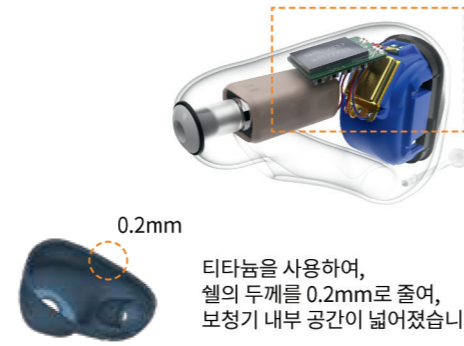

1) 제품 정보

비르토™ B-티타늄

IP68

방향성 여부	전방향성
무선 기능 여부	불가
배터리	10A
배터리 사용시간	60 ~ 67시간
크로스B 호환	불가
셸타입	IIC, CIC
IP등급(방진/방수)	IP68
*제품코드	
B90	063-0196-01
B70	063-0197-01

● 비르토 B-티타늄 내부

티타늄을 사용하여, 셸의 두께를 0.2mm로 줄여, 보청기 내부 공간이 넓어졌습니다.

2) 제품 특징

기존 nano보청기보다 26% 작아진 사이즈

- 기존보다 50% 얇아진 셸의 두께(0.2mm)로 내부 공간이 확보되었습니다.
- 배터리 모듈에 마이크가 통합되어 내부 부품이 더욱 컴팩트해졌습니다.
- 칩셋의 성능은 향상되었지만, 사이즈는 기존보다 작아졌습니다.

가벼우면서도 안전한 티타늄 소재 사용

- 의료용 소재의 티타늄 소재를 사용하였습니다.
- 하이-테크 스포츠 용품과 동일한 티타늄 소재로 제작됩니다.