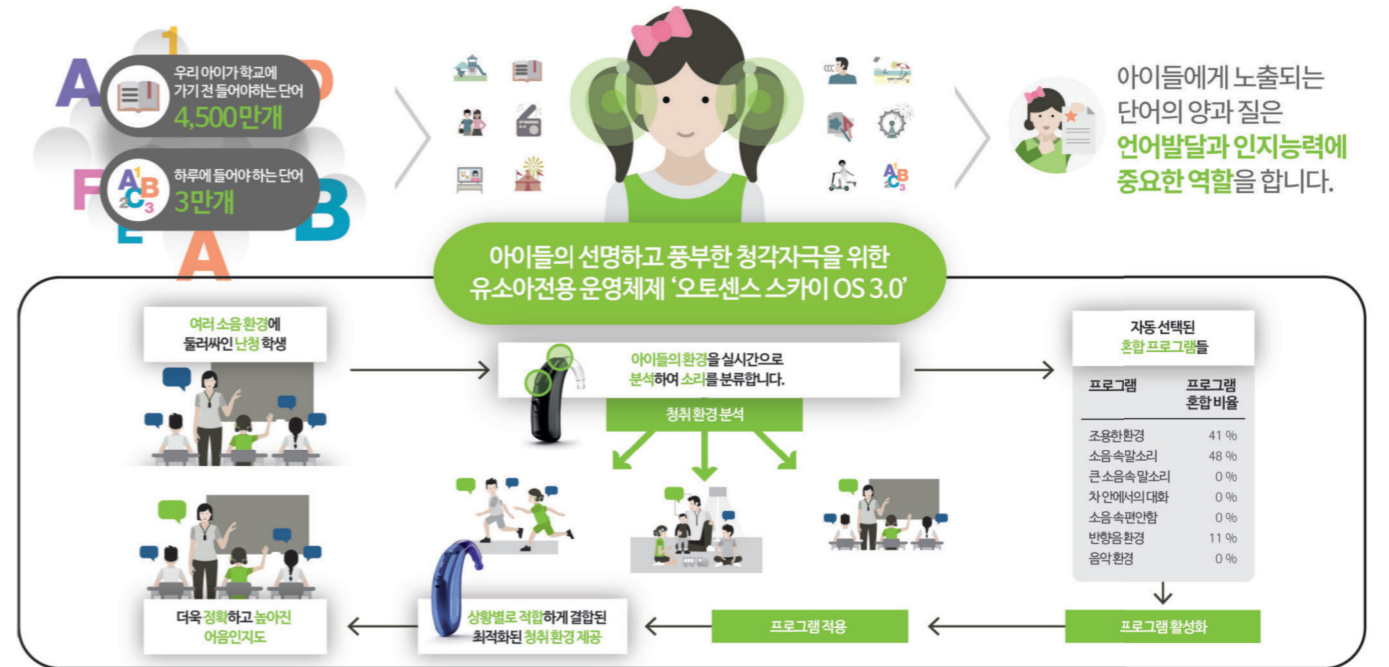

귀는 뇌로 가는 문, 우리 아이를 위한 스카이 M