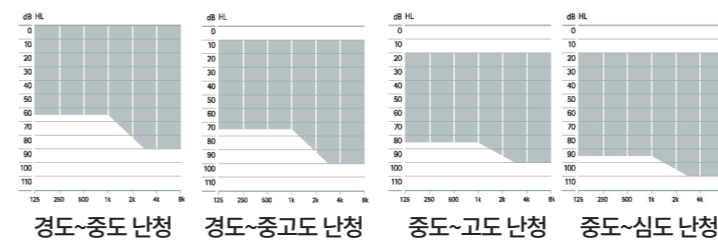

3) 피팅 범위

M	P	SP	UP
최대출력 / 이득	최대출력 / 이득	최대출력 / 이득	최대출력 / 이득
109/40	115/50	119/60	127/70

4) 제품 색상*

면판 색상

- 26 핑크

셸 색상

- 26 핑크

셸 색상

- 22 코코아

- 06 블랙 (IIC/CIC만 가능)

- 36 레드

- 37 블루

* 비르토 B-10 NW O의 면판은 블랙(06)과 코코아(22) 중 선택하실 수 있습니다.
* 비르토 B-10 O의 면판은 코코아(22) 색상만 가능합니다.
* 비르토 B-312 NW O / 비르토 B-10 / 비르토 B-312의 면판은 핑크(26)만 가능합니다.