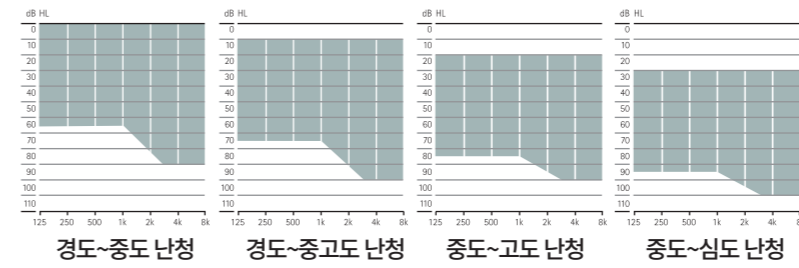

M Marvel Platform 마블 플랫폼 Virto™ M-Titanium / M (귓속형 보청기)

1) 제품 정보

방향성 여부	전방향성	전방향성	전방향성	방향성
무선 기능 여부	불가	불가	불가	가능 (블루투스® 연결)
배터리	10A	10A	312A	312A
배터리 사용시간	60~67시간	90시간	90시간	60~83시간
크로스B 귓속형 호환	불가	불가	불가	불가
셸 타입	IIC, CIC	IIC, CIC, MC	CIC, MC, ITC	ITC, HS, FS
IP등급 (방진/방수)	IP68	IP68	X	X
제품코드				
M90	063-0488-01	063-0490-01	063-0494-01	063-0498-01
M70	063-0489-01	063-0491-01	063-0495-01	063-0499-01
M50		063-0492-01	063-0496-01	063-0500-01
M30		063-0493-01	063-0497-01	063-0501-01

2) 제품 특징

1. 1 업계 유일! 블루투스®를 지원하는 모든 전자기기와 다이렉트 연결가능한 귓속형 보청기*
2. 2 보청기의 고정관념을 깨뜨리는 블랙셀 이어버드(Earbuds)처럼 세련된 디자인*
3. 3 1,600개 이상 수집한 데이터를 기반한 '바이오메트릭 캘리브레이션' 기법으로 정밀하게 분석하여 최상의 청취 환경 제공

*비르토 M-312만 가능

차별화된 비르토™ 제작방법

3) 피팅 범위

M	P	SP	UP
최대출력/이득	최대출력/이득	최대출력/이득	최대출력/이득
109/40	115/50	119/60	127/70

4) 제품 색상

[티타늄] 그레이 셸 & 면판 색상

면판 색상

셸 색상

* 검정색 면판과 셸의 조합(올 블랙)은 비르토 M-312만 가능

세계유일, 다양한 전자기기와 블루투스 다이렉트 연결되는 비르토M-312